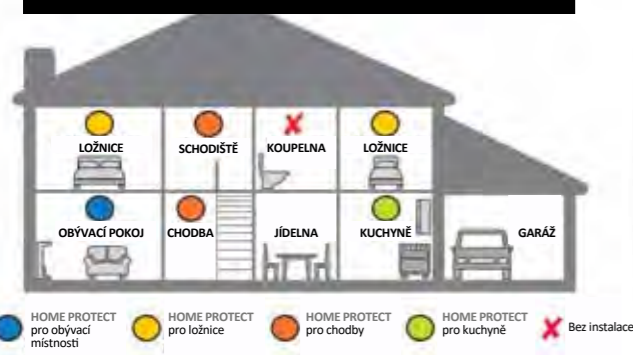

HOMEPROTECT

Kidde představuje specifické řešení pro konkrétní rozmístění hlásičů požáru.

Na otázku „**Jaký hlásič požáru bych si měl pořídit do dané místnosti?**“ nyní existuje jednoduchá odpověď:

Hlásič požáru Kidde - řady **Home Protect**.

Je to jednoduché, stačí zvolit místnost, kterou chcete zabezpečit a podle ní vybrat odpovídající model hlásiče z nové řady.

A stejně jednoduchá je i instalace. Pomocí páru šroubků upevníte hlásič, který vám zajistí spolehlivou detekci požáru a ochranu života po dobu nejméně 10 let.

S integrovanými lithiovými bateriemi, garantujícími napájení zařízení po dobu více než 10 let a informačním hlášením o konci životnosti, které vám řekne, že je ten správný čas vyměnit hlásič za nový, je nová řada **Home Protect** jasnou volbou pro váš správný výběr.

Všechny hlásiče Home Protect poskytují:

- **Deset let** nepřetržité ochrany
- **Bezstarostnost** - žádná výměna baterií
- **Lithiové baterie** s garantovanou 10letou životností

Kde instalovat Kidde hlásiče požáru Home Protect ve vaší domácnosti:

WFP hlásič požáru pro obývací místnosti